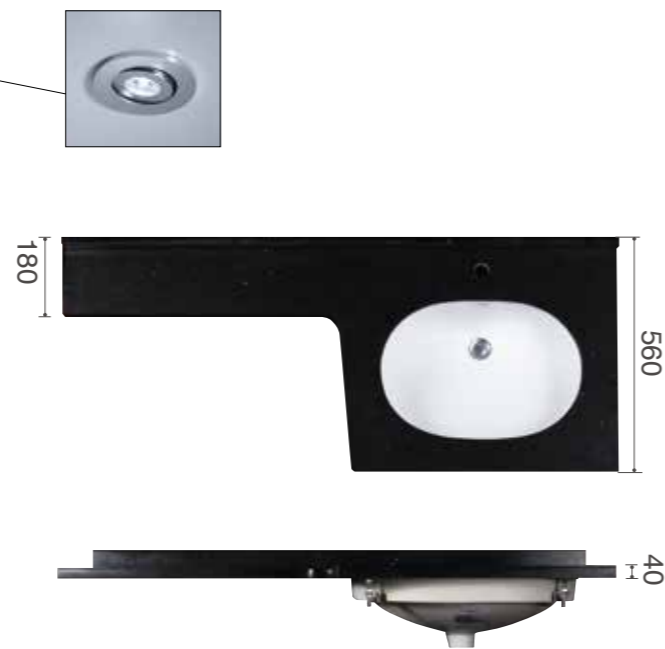

U-S5680

U-S 斜彎型

一體成型石英石檯面