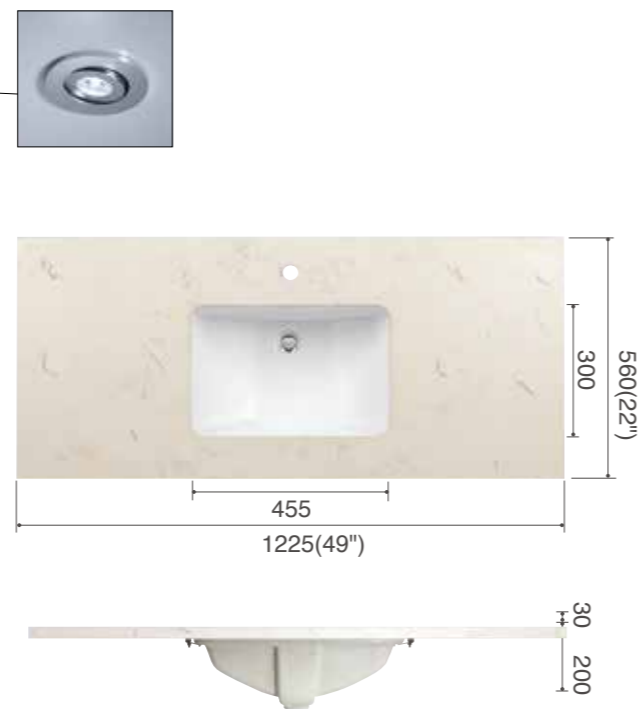

U-S2249

一體成型石英石檯面