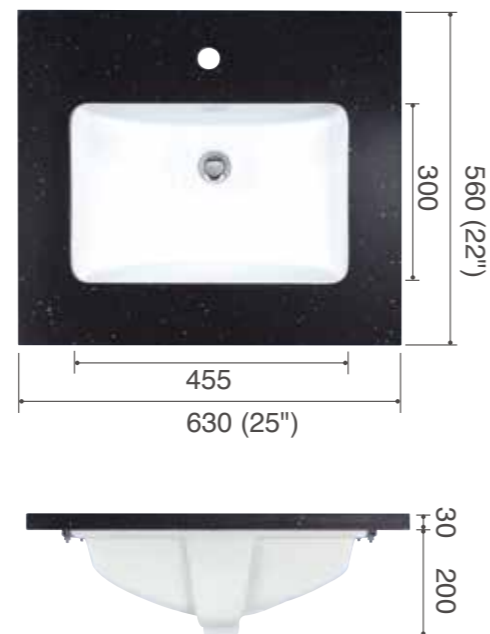

石英石檯面系列

本系列產品特色：

- 檯面為一體成型石英石檯面材質其特性高硬度、耐磨、不吸水
- 櫃體 100% 防水 PVC 發泡板整體烤漆
- 水槽材質為陶瓷水槽
- 鏡櫃櫃體 100% 防水 PVC 整體烤漆，內部收納格式多樣設計

▶ 本系列產品石英石檯面有三種顏色選擇

石英石質材高硬度、高密度、耐磨耐熱耐酸鹼光滑無毛細孔、不吸水、抗菌、抗污、易清洗表面材質處理精緻豐富、石材紋路選擇變多，實用耐久易保養，優質生活新選擇。

U-S2225

一體成型石英石檯面