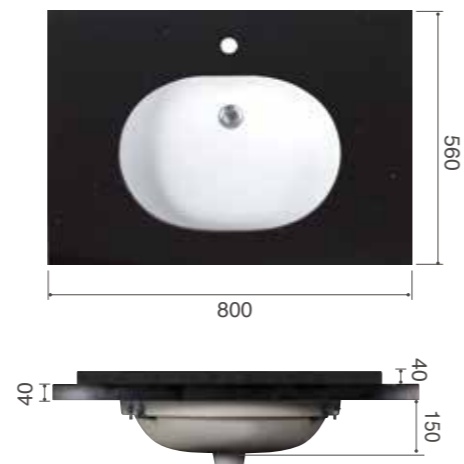

U-S58100

陶瓷盆系列

本系列產品特色：

- 水槽為一體成型陶瓷面盆，其材質特性高硬度、易清洗，也不容易藏細菌
- 陶瓷面盆有多種造型及尺寸選擇，絕對滿足您的衛浴空間需求
- 櫃體 100% 防水 PVC 發泡板整體烤漆，超大方便收納空間
- 鏡櫃 100% 防水 PVC 發泡板整體烤漆，內部收納格式多樣設計
- 陶瓷面盆與櫃體結合，櫃體可承受陶瓷負重，防止陶瓷摔落

3660