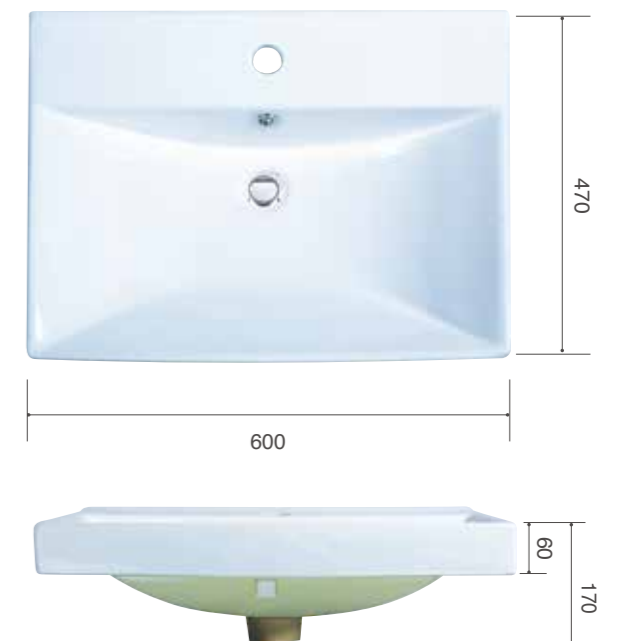

本系列產品特色：

- ▶ 水槽為一體成型陶瓷面盆，其材質特性高硬度、易清洗，也不容易藏細菌
- ▶ 陶瓷面盆有多種造型及尺寸選擇，絕對滿足您的衛浴空間需求
- ▶ 櫃體 100% 防水 PVC 發泡板整體烤漆，超大方便收納空間
- ▶ 鏡櫃 100% 防水 PVC 發泡板整體烤漆，內部收納格式多樣設計
- ▶ 陶瓷面盆與櫃體結合，櫃體可承受陶瓷負重，防止陶瓷摔落

3660

4050

4760

4660

4860

吊櫃 / 鏡櫃系列

本系列產品特色：

- ▶ 鏡櫃 100% 防水 PVC 發泡板整體烤漆
- ▶ 櫃體輕量化，內部收納格設計樣式多，滿足生活所需
- ▶ 櫃體尺寸選擇最多，門板打開方式多種選擇，安裝簡易
- ▶ 櫃體上下有隱藏 T5 燈管（亦可選擇安裝崁燈方式），營造空間氛圍

2058

吊櫃系列

2080

鏡櫃系列

1450