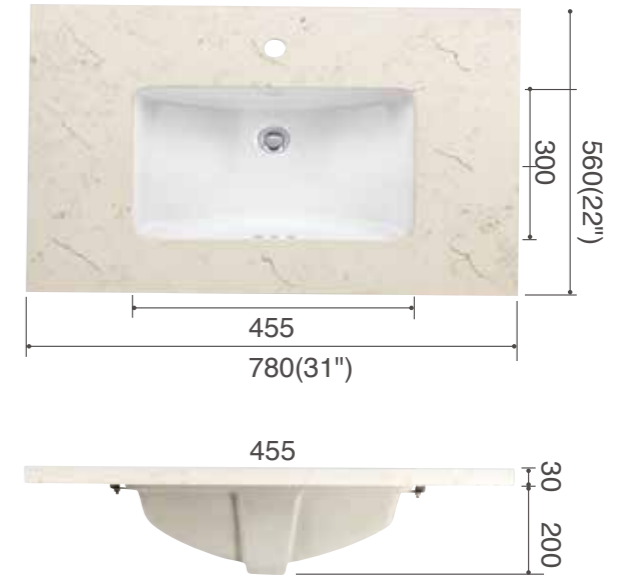

U-S2231

一體成型石英石檯面