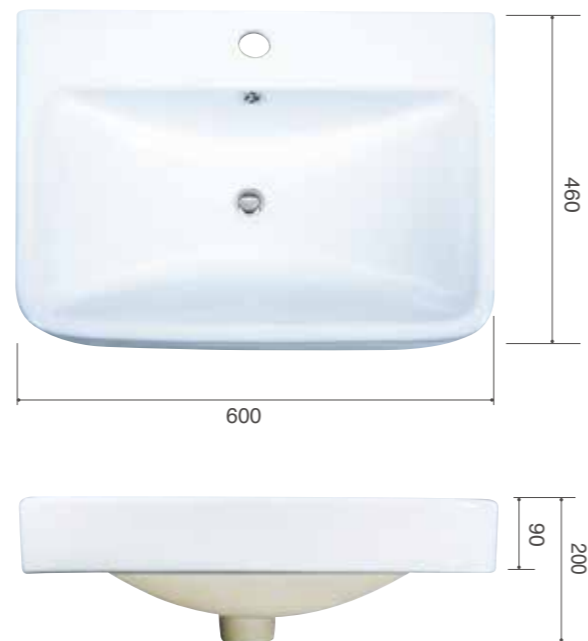

本系列產品特色：

- ▶ 水槽為一體成型陶瓷面盆，其材質特性高硬度、易清洗，也不容易藏細菌
- ▶ 陶瓷面盆有多種造型及尺寸選擇，絕對滿足您的衛浴空間需求
- ▶ 櫃體 100% 防水 PVC 發泡板整體烤漆，超大方便收納空間
- ▶ 鏡櫃 100% 防水 PVC 發泡板整體烤漆，內部收納格式多樣設計
- ▶ 陶瓷面盆與櫃體結合，櫃體可承受陶瓷負重，防止陶瓷摔落

3660

4050

4760

4660

4860