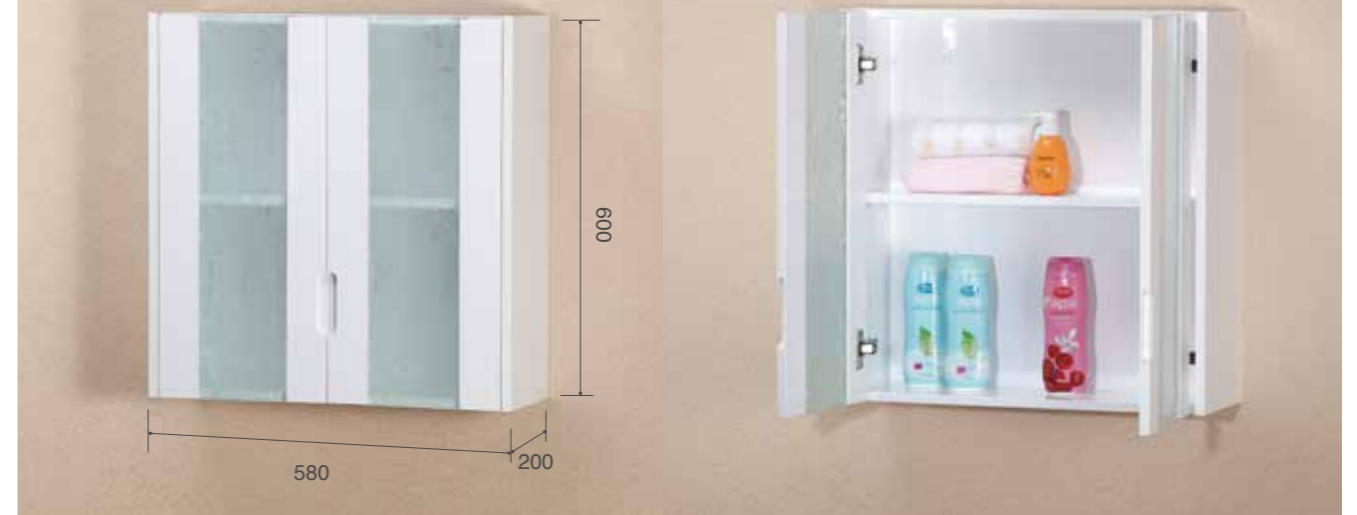

吊櫃 / 鏡櫃系列

本系列產品特色：

- 鏡櫃 100% 防水 PVC 發泡板整體烤漆
- 櫃體輕量化，內部收納格設計樣式多，滿足生活所需
- 櫃體尺寸選擇最多，門板打開方式多種選擇，安裝簡易
- 櫃體上下有隱藏 T5 燈管（亦可選擇安裝崁燈方式），營造空間氛圍

2058