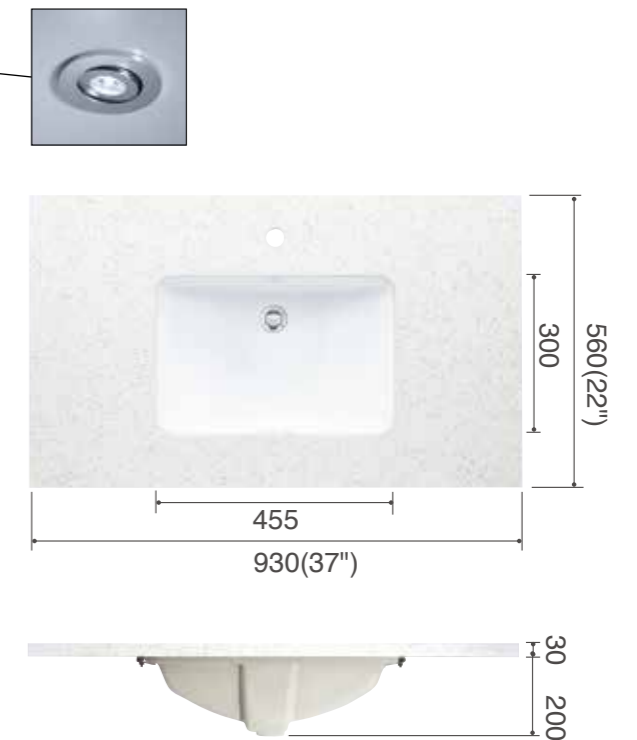

U-S2237

一體成型石英石檯面