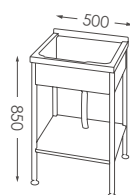

活動式洗衣板

U-50 系列

不飽和聚酯樹脂
實心人造石水槽

耐燃

耐磨易清洗

耐衝擊

無毒

不滲污

U-550

櫃體門板顏色

ST-550