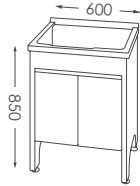

櫃體門板顏色
U-560 ○ ● ● ● ● ●