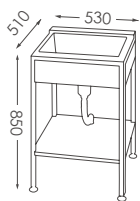

客製化

人造石無縫接合

ST-207

客製化

人造石無縫接合

吊櫃

1. 吊櫃下隱藏式 LED 燈管，讓檯面明亮，視線清楚
2. 100%防水 PVC 發泡板整體烤漆
3. 尺寸選擇多，安裝容易
4. 收納簡單，便利生活

回收再利用