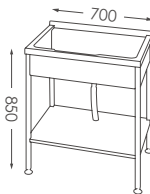

櫃體門板顏色
U-570 ○ ● ● ● ● ●