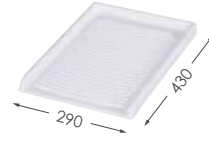

U-580

櫃體門板顏色