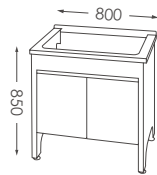

U-580

櫃體門板顏色

ST-580

U-590

櫃體門板顏色

ST-590

U-5100

櫃體門板顏色

活動式洗衣板
置左置右均可

ST-5100