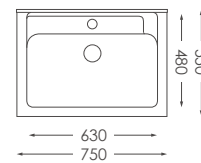

櫃體門板顏色
U-575 ○ ● ● ● ● ●