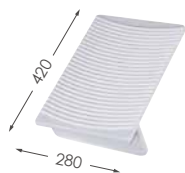

100%MMA 壓克力 實心人造石水槽

活動式洗衣板

ST 不鏽鋼腳座系列

U-HOME 壓克力實心人造石臉盆及水槽，
符合美國國家標準 ANSI Z124.6-1997。

無毒

可回收

環保

不滲污

耐燃

耐磨易清洗

ST-203

客製化
人造石無縫接合