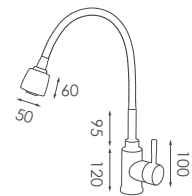

SHC02

立式出水冷熱型

WC01

壁出水單冷型