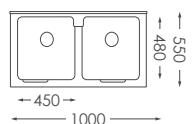

ST-590

U-5100

櫃體門板顏色

活動式洗衣板
置左置右均可

ST-5100

櫃體門板顏色

U-5120L

水槽置左