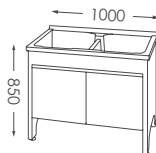

ST-590

U-5100

櫃體門板顏色

活動式洗衣板
置左置右均可

ST-5100

櫃體門板顏色

U-5120L

水槽置左