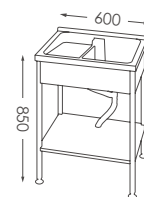

U-30 系列

不飽和聚酯樹脂
實心人造石水槽

耐燃

耐磨易清洗

耐衝擊

無毒

不滲污

U-360

櫃體門板顏色