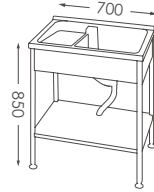

U-370

櫃體門板顏色