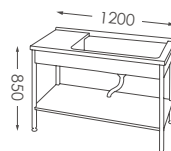

櫃體門板顏色

U-5120R

水槽置右