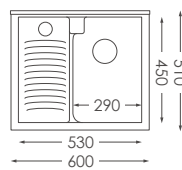

U-30 系列

不飽和聚酯樹脂
實心人造石水槽

耐燃

耐磨易清洗

耐衝擊

無毒

不滲污

U-360

櫃體門板顏色