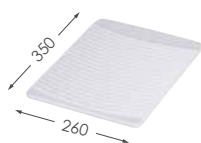

客製化

人造石無縫接合

ST-207

客製化

人造石無縫接合

吊櫃

1. 吊櫃下隱藏式 LED 燈管，讓檯面明亮，視線清楚
2. 100%防水 PVC 發泡板整體烤漆
3. 尺寸選擇多，安裝容易
4. 收納簡單，便利生活

回收再利用