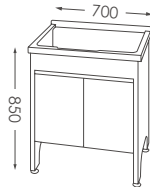

櫃體門板顏色
U-570 ○ ● ● ● ● ●