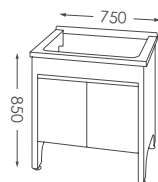

櫃體門板顏色
U-575 ○ ● ● ● ● ●