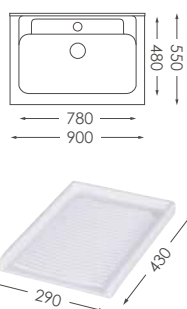

U-680

U-690

U-6120

水槽置左置右均可

有固定式洗衣板及活動式洗衣板

客製化商品

適合豪宅、透天大面積陽台及公共空間使用

不飽和聚酯樹脂實心人造石水槽
檯面與水槽無縫接合