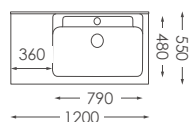

櫃體門板顏色

U-5120R

水槽置右