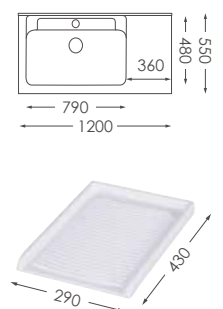

U-680

U-690

U-6120

水槽置左置右均可

有固定式洗衣板及活動式洗衣板

客製化商品

適合豪宅、透天大面積陽台及公共空間使用

不飽和聚酯樹脂實心人造石水槽
檯面與水槽無縫接合