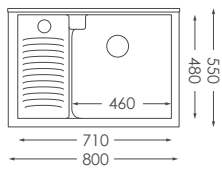

U-380

櫃體門板顏色