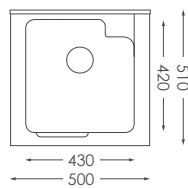

U-550

櫃體門板顏色