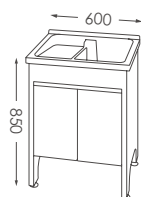

U-30 系列

不飽和聚酯樹脂
實心人造石水槽

耐燃

耐磨易清洗

耐衝擊

無毒

不滲污

U-360

櫃體門板顏色