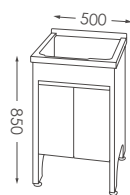

U-550

櫃體門板顏色