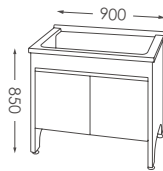

ST-590

U-5100

櫃體門板顏色

活動式洗衣板
置左置右均可

ST-5100

櫃體門板顏色

U-5120L

水槽置左