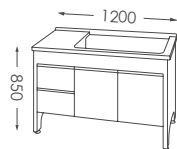

櫃體門板顏色

U-5120R

水槽置右