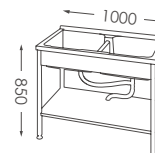

ST-590

U-5100

櫃體門板顏色

活動式洗衣板
置左置右均可

ST-5100

櫃體門板顏色

U-5120L

水槽置左