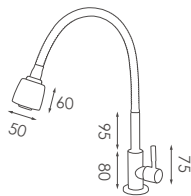

不鏽鋼水龍頭

不鏽鋼水龍頭不釋放有害物質、不會污染水源，耐酸耐鹼、不會腐蝕、不氧化、不褪色，安全又環保。

可彎曲
出水管長度
390mm

花灑

按鈕可
切換
出水模式

氣泡

可左右
旋轉
360度

耐酸鹼

安全

不養化

不褪色

環保

無毒

無污染水源

SC01

立式出水單冷型

SHC02

立式出水冷熱型

WC01

壁出水單冷型

WHC02

壁出水冷熱型