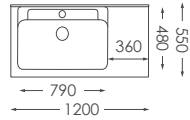

ST-590

U-5100

櫃體門板顏色

活動式洗衣板
置左置右均可

ST-5100

櫃體門板顏色

U-5120L

水槽置左