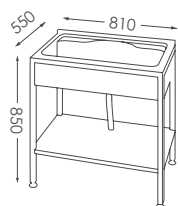

ST-205

客製化

人造石無縫接合

ST-206

客製化

人造石無縫接合

ST-207

客製化

人造石無縫接合