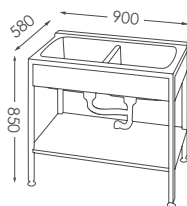

100%MMA 壓克力 實心人造石水槽

活動式洗衣板

ST 不鏽鋼腳座系列

U-HOME 壓克力實心人造石臉盆及水槽，
符合美國國家標準 ANSI Z124.6-1997。

無毒

可回收

環保

不滲污

耐燃

耐磨易清洗

ST-203

客製化
人造石無縫接合