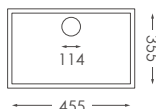

耐燃

耐磨易清洗

ST-203

客製化
人造石無縫接合

ST-205

客製化

人造石無縫接合

ST-206