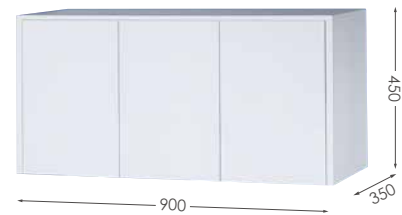

壽命長

防水

防腐

※ 吊櫃屬於選購商品，櫃體及門片基本款為白色，門片顏色可客製化，會增加生產時間，敬請耐心等待。

B-60

B-75

B-90

B-70