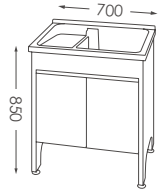

U-370

櫃體門板顏色