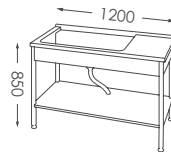

ST-590

U-5100

櫃體門板顏色

活動式洗衣板
置左置右均可

ST-5100

櫃體門板顏色

U-5120L

水槽置左