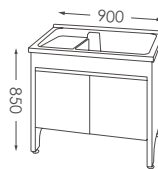

U-390

櫃體門板顏色