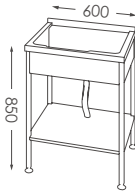

櫃體門板顏色
U-560 ○ ● ● ● ● ●