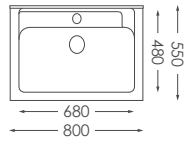

U-580

櫃體門板顏色

ST-580

U-590

櫃體門板顏色

ST-590

U-5100

櫃體門板顏色

活動式洗衣板
置左置右均可

ST-5100