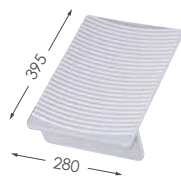

客製化

人造石無縫接合

ST-207

客製化

人造石無縫接合

吊櫃

1. 吊櫃下隱藏式 LED 燈管，讓檯面明亮，視線清楚
2. 100%防水 PVC 發泡板整體烤漆
3. 尺寸選擇多，安裝容易
4. 收納簡單，便利生活

回收再利用