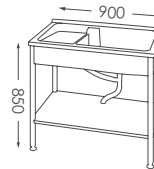

U-390

櫃體門板顏色