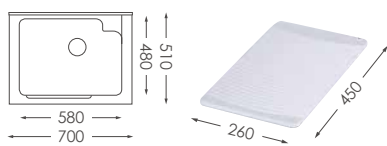

活動式洗衣板

U-60 壁掛式

不飽和聚酯樹脂
實心人造石水槽

耐燃

耐磨易清洗

耐衝擊

無毒

不滲污

U-670

U-675

U-680

U-690

U-6120

水槽置左置右均可