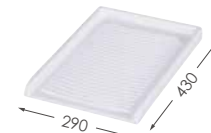

櫃體門板顏色
U-575 ○ ● ● ● ● ●