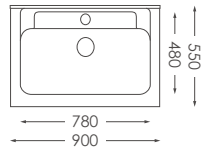

ST-590

U-5100

櫃體門板顏色

活動式洗衣板
置左置右均可

ST-5100

櫃體門板顏色

U-5120L

水槽置左