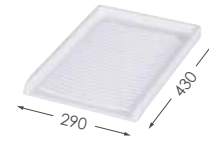

ST-590

U-5100

櫃體門板顏色

活動式洗衣板
置左置右均可

ST-5100

櫃體門板顏色

U-5120L

水槽置左