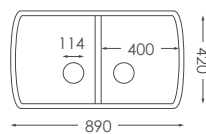

100%MMA 壓克力 實心人造石水槽

活動式洗衣板

ST 不鏽鋼腳座系列

U-HOME 壓克力實心人造石臉盆及水槽，
符合美國國家標準 ANSI Z124.6-1997。

無毒

可回收

環保

不滲污

耐燃

耐磨易清洗

ST-203

客製化
人造石無縫接合