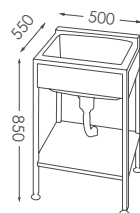

客製化

人造石無縫接合

ST-207

客製化

人造石無縫接合

吊櫃

1. 吊櫃下隱藏式 LED 燈管，讓檯面明亮，視線清楚
2. 100%防水 PVC 發泡板整體烤漆
3. 尺寸選擇多，安裝容易
4. 收納簡單，便利生活

回收再利用