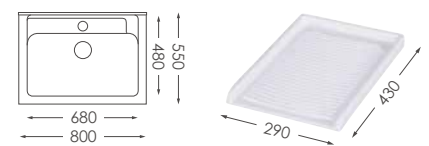

U-680

U-690

U-6120

水槽置左置右均可

有固定式洗衣板及活動式洗衣板

客製化商品

適合豪宅、透天大面積陽台及公共空間使用

不飽和聚酯樹脂實心人造石水槽
檯面與水槽無縫接合