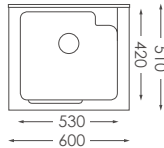

櫃體門板顏色
U-560 ○ ● ● ● ● ●