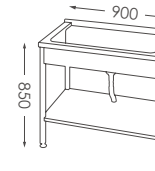

ST-590

U-5100

櫃體門板顏色

活動式洗衣板
置左置右均可

ST-5100

櫃體門板顏色

U-5120L

水槽置左