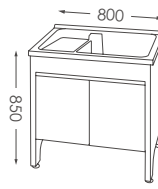

U-380

櫃體門板顏色