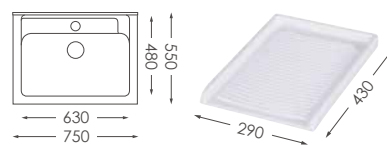

U-680

U-690

U-6120

水槽置左置右均可

有固定式洗衣板及活動式洗衣板

客製化商品

適合豪宅、透天大面積陽台及公共空間使用

不飽和聚酯樹脂實心人造石水槽
檯面與水槽無縫接合