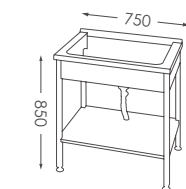

櫃體門板顏色
U-575 ○ ● ● ● ● ●