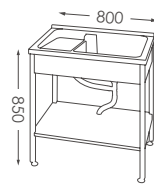

U-380

櫃體門板顏色