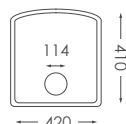

ST-205

客製化

人造石無縫接合

ST-206

客製化

人造石無縫接合

ST-207

客製化

人造石無縫接合