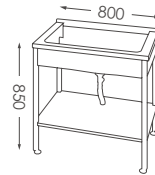

U-580

櫃體門板顏色

ST-580

U-590

櫃體門板顏色

ST-590

U-5100

櫃體門板顏色

活動式洗衣板
置左置右均可

ST-5100