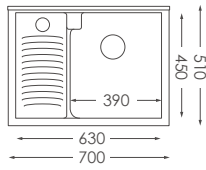

U-370

櫃體門板顏色