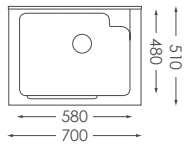

櫃體門板顏色
U-570 ○ ● ● ● ● ●