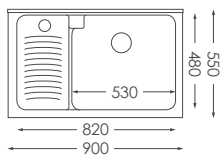

U-390

櫃體門板顏色