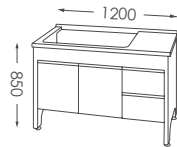

ST-590

U-5100

櫃體門板顏色

活動式洗衣板
置左置右均可

ST-5100

櫃體門板顏色

U-5120L

水槽置左