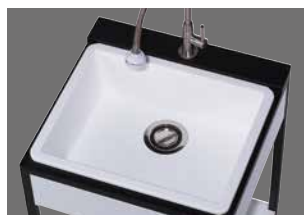

客製化

人造石無縫接合

ST-207

客製化

人造石無縫接合

吊櫃

1. 吊櫃下隱藏式 LED 燈管，讓檯面明亮，視線清楚
2. 100%防水 PVC 發泡板整體烤漆
3. 尺寸選擇多，安裝容易
4. 收納簡單，便利生活

回收再利用