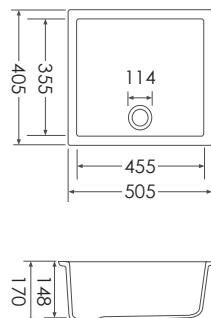

U-202

U-203

U-205

U-206