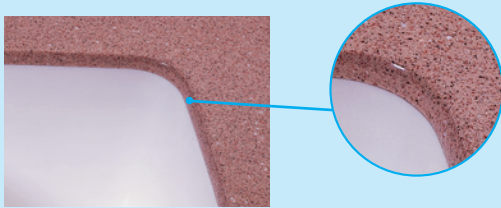

耐磨易清洗

水槽與台面無縫接合，不藏汙納垢

台面尺寸與形式可客製化

水槽形式可選 101,102,103,105

U-101

U-102

U-103

U-105