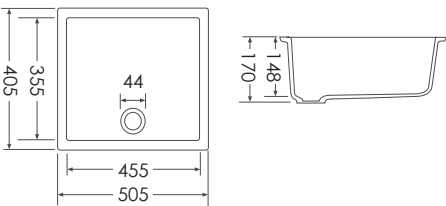

耐磨易清洗

水槽與台面無縫接合，不藏汙納垢

台面尺寸與形式可客製化

水槽形式可選 101,102,103,105

U-101

U-102

U-103

U-105