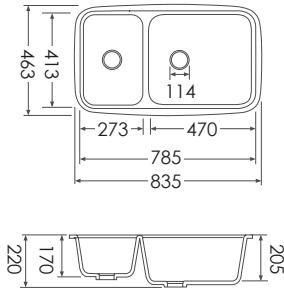

耐燃

耐磨易清洗

水槽與台面無縫接合，不藏汙納垢

台面尺寸與形式可客製化

水槽形式可選 201,202,203,205,206

U-201

U-202

U-203