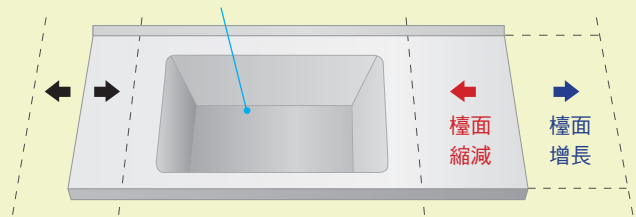

耐燃

耐磨易清洗

水槽與台面無縫接合，不藏汙納垢

台面尺寸與形式可客製化

水槽形式可選 201,202,203,205,206

U-201

U-202

U-203