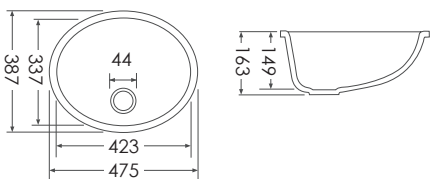

耐磨易清洗

水槽與台面無縫接合，不藏汙納垢

台面尺寸與形式可客製化

水槽形式可選 101,102,103,105

U-101

U-102

U-103

U-105