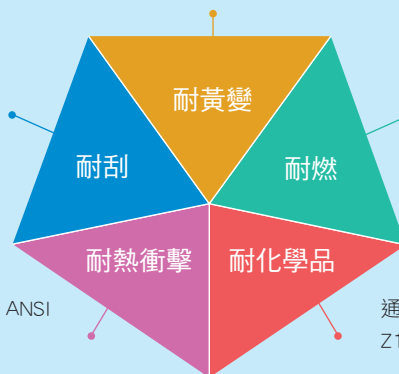

符合美國國家標準 ANSI Z124.6-1997

壓克力樹脂有極佳的耐候性，無須擔心黃變的問題

通過美國國家標準 ANSI Z124.6-5.3 的測試，若有刮傷的產生可用 400-600 的水砂紙研磨去除刮痕。