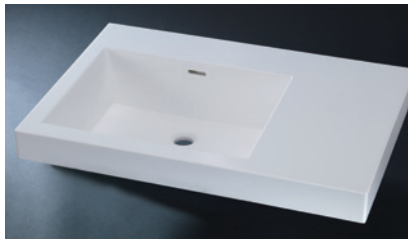

耐磨易清洗

水槽與台面無縫接合，不藏汙納垢

台面尺寸與形式可客製化

水槽形式可選 101,102,103,105

U-101

U-102

U-103

U-105

衛浴面盆

ST-10 不鏽鋼腳座系列

100% MMA 壓克力實心人造石水槽

無毒

可回收

環保

不滲污

易清洗