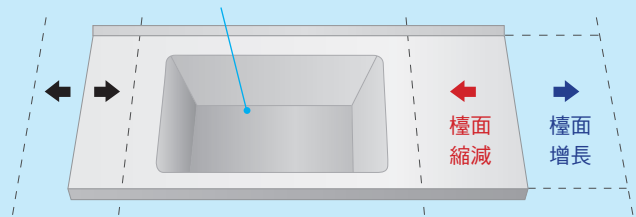

耐磨易清洗

水槽與台面無縫接合，不藏汙納垢

台面尺寸與形式可客製化

水槽形式可選 101,102,103,105

U-101

U-102

U-103

U-105