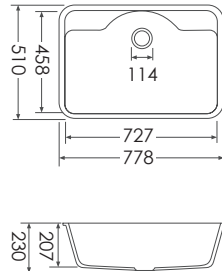

U-202

U-203

U-205

U-206