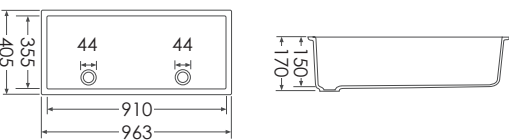

耐磨易清洗

水槽與台面無縫接合，不藏汙納垢

台面尺寸與形式可客製化

水槽形式可選 101,102,103,105

U-101

U-102

U-103

U-105