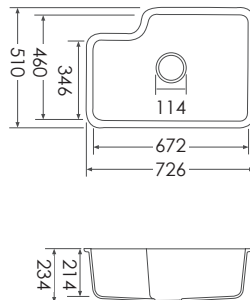

耐燃

耐磨易清洗

水槽與台面無縫接合，不藏汙納垢

台面尺寸與形式可客製化

水槽形式可選 201,202,203,205,206

U-201

U-202

U-203