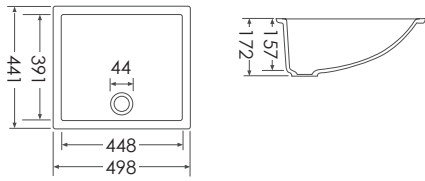

耐磨易清洗

水槽與台面無縫接合，不藏汙納垢

台面尺寸與形式可客製化

水槽形式可選 101,102,103,105

U-101

U-102

U-103

U-105