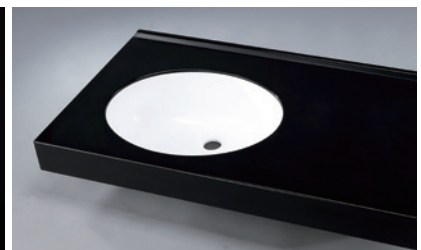

耐磨易清洗

水槽與台面無縫接合，不藏汙納垢

台面尺寸與形式可客製化

水槽形式可選 101,102,103,105

U-101

U-102

U-103

U-105

衛浴面盆

ST-10 不鏽鋼腳座系列

100% MMA 壓克力實心人造石水槽

無毒

可回收

環保

不滲污

易清洗