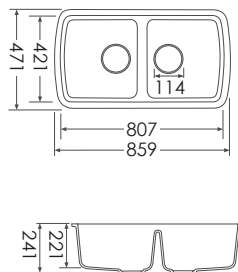

耐燃

耐磨易清洗

水槽與台面無縫接合，不藏汙納垢

台面尺寸與形式可客製化

水槽形式可選 201,202,203,205,206

U-201

U-202

U-203