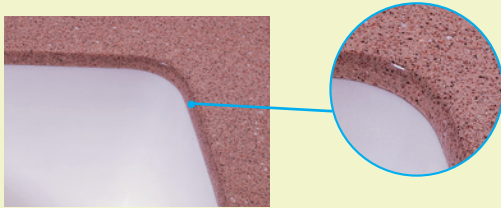

耐燃

耐磨易清洗

水槽與台面無縫接合，不藏汙納垢

台面尺寸與形式可客製化

水槽形式可選 201,202,203,205,206

U-201

U-202

U-203