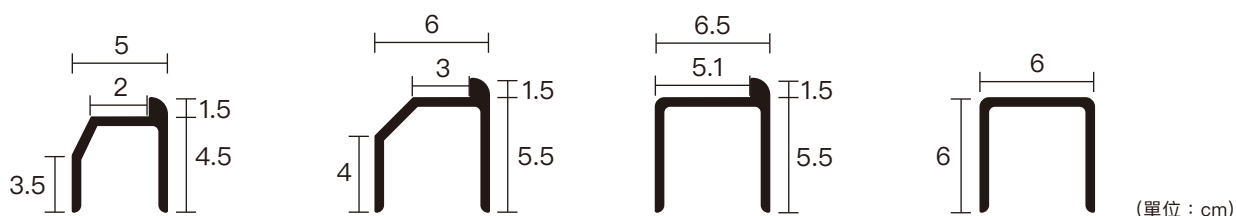

施工方式

實心複合 輕質淋浴門檻

創新材質重量只有人造石的 **35%** 好搬運

造型 尺寸

重量輕

不易裂

省成本

效率高

五角

L型