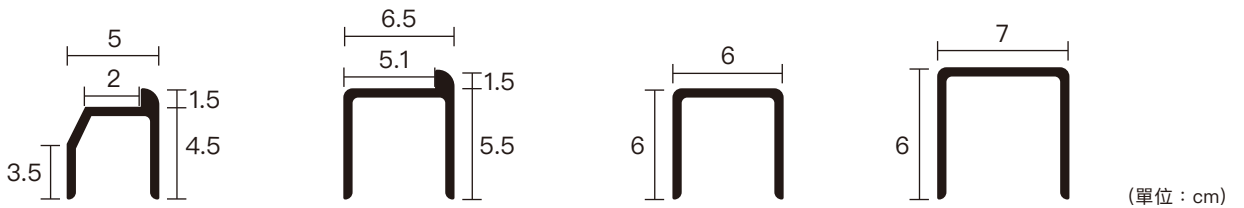

啞光黑淋浴門檻

時尚霧
 新品

造型
 尺寸

硬度高

耐磨

耐化學性

不褪色

門檻檔水條

施工方式

實心複合 輕質淋浴門檻

創新材質重量只有人造石的 **35%** 好搬運

造型 尺寸

重量輕

不易裂

省成本

效率高

五角

L型